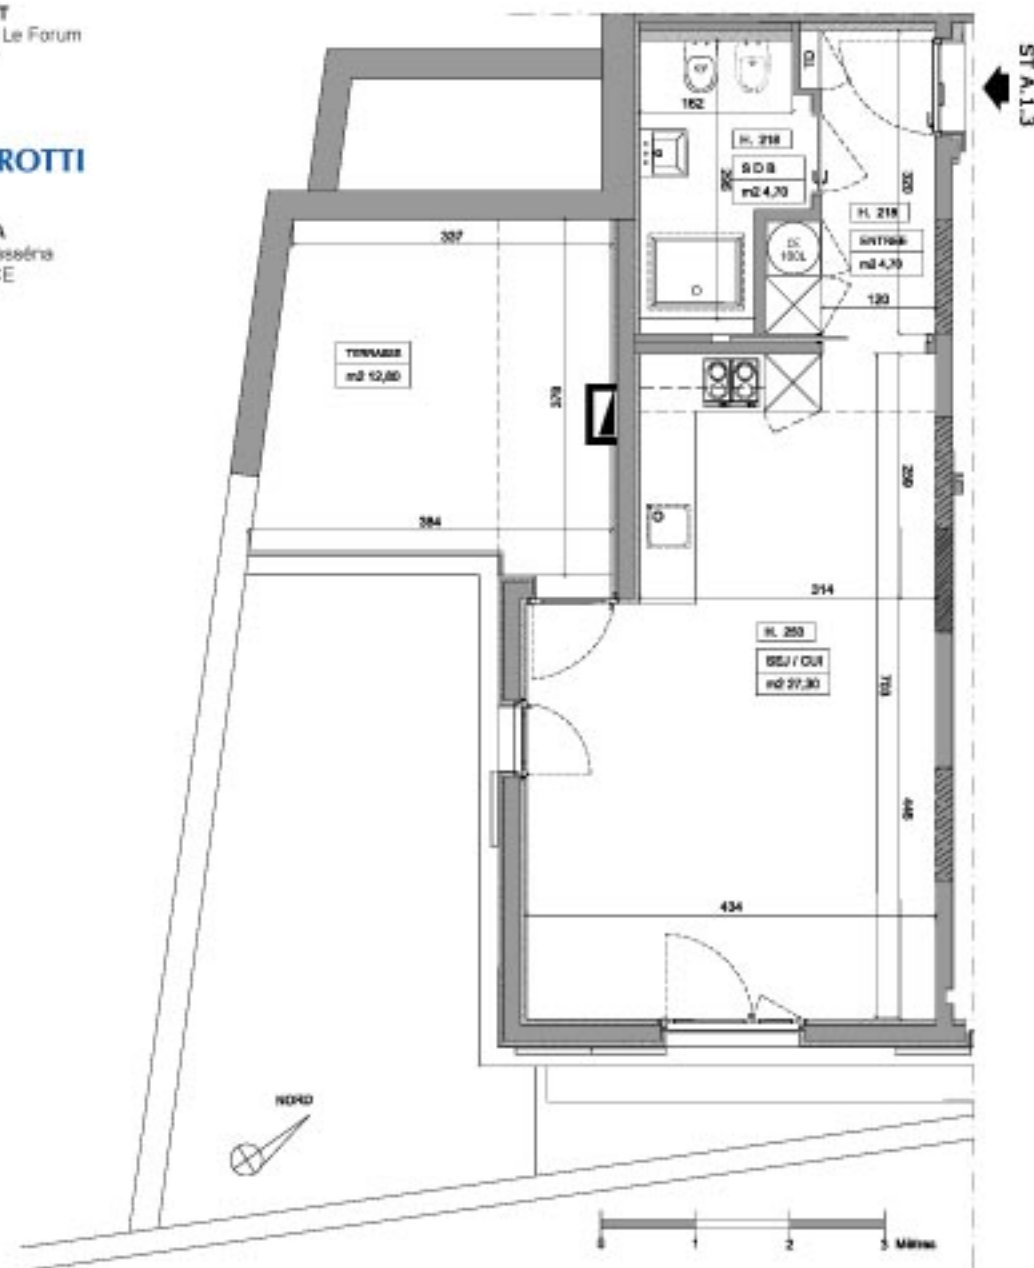

ST A.1.3 NIVEAU 1

SURFACES HABITABLES	M2
ENTREE	4,70
SEJOUR / CUISINE	27,30
SALLE DE BAINS	4,70
TOTAL	36,70
TERRASSE	12,80

NOTA : Des modifications sont susceptibles d'être apportées à ce plan en fonction des nécessités techniques de la réalisation tant en ce qui concerne les dimensions libres que l'équipement. Les surfaces indiquées sont approximatives ; les retombées, radiateurs, ne sont pas figurés.